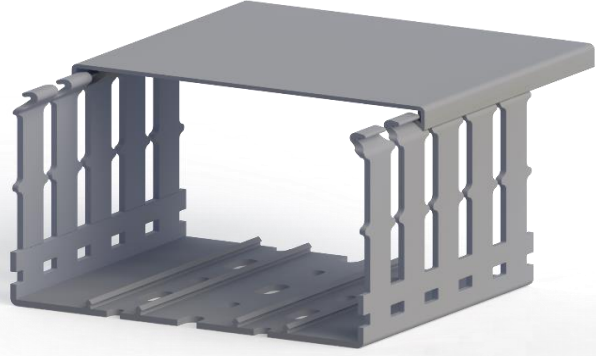

Klemsan®

KKD 1208 WS

Sipariş		
RAL 7030 - Taş Gri	Kalın Slot (8-12)	555 1208WS

Boyut	
Uzunluk	2.000,00 mm
Genişlik	120,00 mm
Kapaklı Yükseklik	77,60 mm
Kapaklı Yükseklik	80,00 mm

Teknik Veriler				
Malzeme	PVC		Ambalaj Adedi	6 adet x 2 mt.
Yanmazlık	UL 94 V0		Kablo Dolum Oranı	60%
Maks. Çalışma Sıcaklığı	60°C		Min. Çalışma Sıcaklığı	-15°C